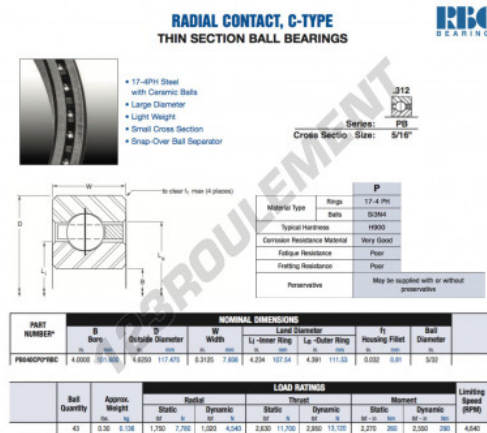

Roulement à bille simple rangée PB040-CP0-RBC - PB040-CP0-RBC

<https://www.123roulement.ca/roulement-palier/roulement-bille/simple-rangee/pb040-cp0-rbc>

CARACTÉRISTIQUES PRODUIT

Marque	RBC
N° Ean13	3663952542928
Diam. intérieur	101.6 mm
Diam. extérieur	117.475 mm
Épaisseur	7.938 mm
Poids	136 g
Conditionnement	1