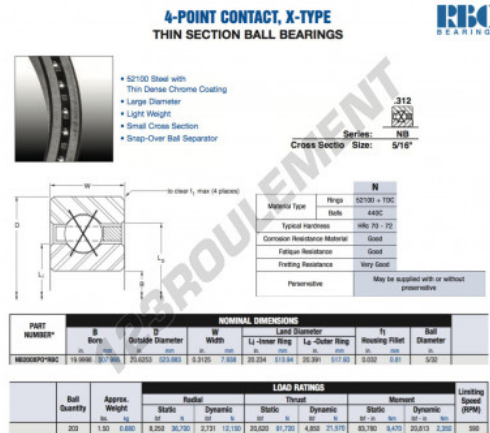

## Roulement à bille simple rangée NB200-XP0-RBC - NB200-XP0-RBC

<https://www.123roulement.ca/roulement-palier/roulement-bille/simple-rangee/nb200-xp0-rbc>

### CARACTÉRISTIQUES PRODUIT

Marque	RBC
N° Ean13	3663952542638
Diam. intérieur	507.995 mm
Diam. intérieur	20" inch
Diam. extérieur	523.883 mm
Diam. extérieur	20 5/8" inch
Epaisseur	7.938 mm
Epaisseur	5/16" inch
Poids	680 g
Conditionnement	1