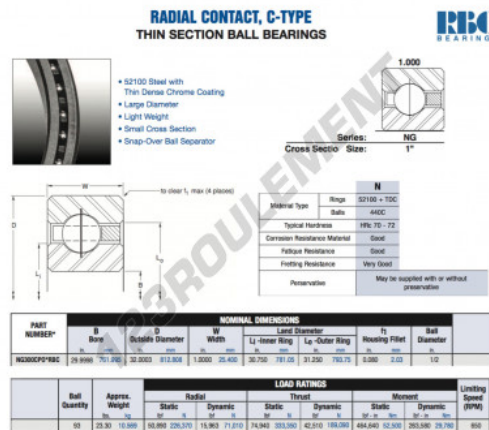

## Roulement à bille simple rangée NG300-CP0-RBC - NG300-CP0-RBC

<https://www.123roulement.ca/roulement-palier/roulement-bille/simple-rangee/ng300-cp0-rbc>

### CARACTÉRISTIQUES PRODUIT

Marque	RBC
N° Ean13	3663952540023
Diam. intérieur	761.995 mm
Diam. extérieur	812.808 mm
Épaisseur	25.4 mm
Poids	10569 g
Conditionnement	1

[contact@123roulement.ca](mailto:contact@123roulement.ca)