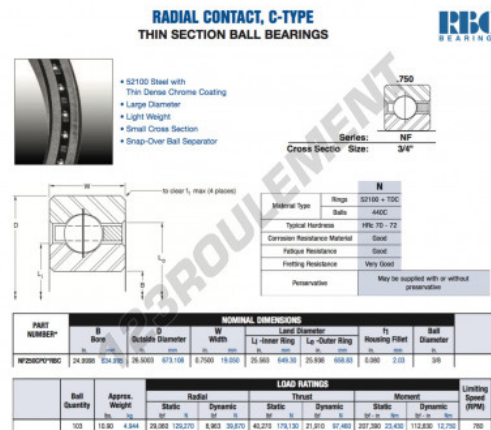

Roulement à bille simple rangée NF250-CP0-RBC - NF250-CP0-RBC

<https://www.123roulement.ca/roulement-palier/roulement-bille/simple-rangee/nf250-cp0-rbc>

CARACTÉRISTIQUES PRODUIT

Marque	RBC
N° Ean13	3663952539973
Diam. intérieur	634.995 mm
Diam. intérieur	25" inch
Diam. extérieur	673.108 mm
Diam. extérieur	26.5" inch
Epaisseur	19.05 mm
Epaisseur	3/4" inch
Poids	4944 g
Conditionnement	1