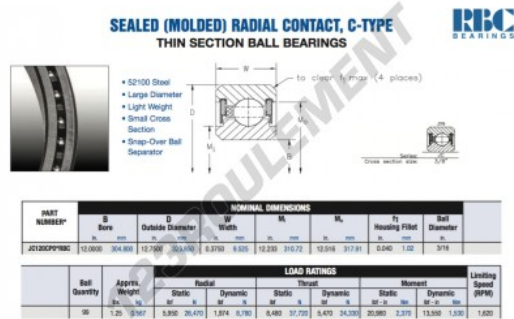

Roulement à bille simple rangée JC120-CP0-RBC - JC120-CP0-RBC

<https://www.123roulement.ca/roulement-palier/roulement-bille/simple-rangee/jc120-cp0-rbc>

CARACTÉRISTIQUES PRODUIT

Marque	RBC
N° Ean13	3663952538709
Diam. intérieur	304.8 mm
Diam. extérieur	323.85 mm
Épaisseur	9.525 mm
Poids	567 g
Conditionnement	1