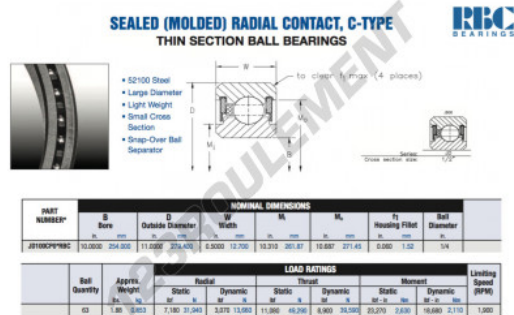

Roulement à bille simple rangée JD100-CP0-RBC - JD100-CP0-RBC

<https://www.123roulement.ca/roulement-palier/roulement-bille/simple-rangee/jd100-cp0-rbc>

CARACTÉRISTIQUES PRODUIT

Marque	RBC
N° Ean13	3663952538594
Diam. intérieur	254 mm
Diam. extérieur	279.4 mm
Épaisseur	12.7 mm
Poids	853 g
Conditionnement	1