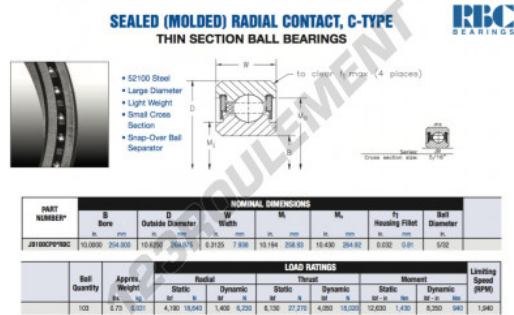

## Roulement à bille simple rangée JB100-CP0-RBC - JB100-CP0-RBC

<https://www.123roulement.ca/roulement-palier/roulement-bille/simple-rangee/jb100-cp0-rbc>

### CARACTÉRISTIQUES PRODUIT

Marque	RBC
N° Ean13	3663952538570
Diam. intérieur	254 mm
Diam. intérieur	10" inch
Diam. extérieur	269.875 mm
Diam. extérieur	10 5/8" inch
Epaisseur	7.938 mm
Epaisseur	5/16" inch
Poids	331 g
Conditionnement	1