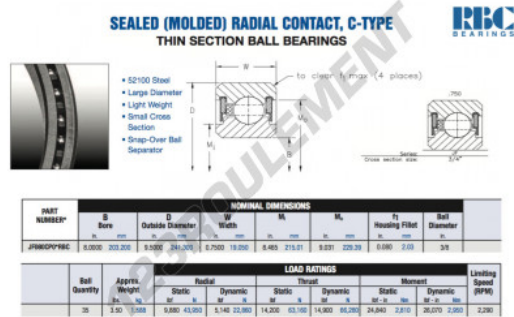

Roulement à bille simple rangée JF080-CP0-RBC - JF080-CP0-RBC

<https://www.123roulement.ca/roulement-palier/roulement-bille/simple-rangee/jf080-cp0-rbc>

CARACTÉRISTIQUES PRODUIT

Marque	RBC
N° Ean13	3663952538488
Diam. intérieur	203.2 mm
Diam. intérieur	8" inch
Diam. extérieur	241.3 mm
Diam. extérieur	9 1/2" inch
Epaisseur	19.05 mm
Epaisseur	3/4" inch
Poids	1588 g
Conditionnement	1