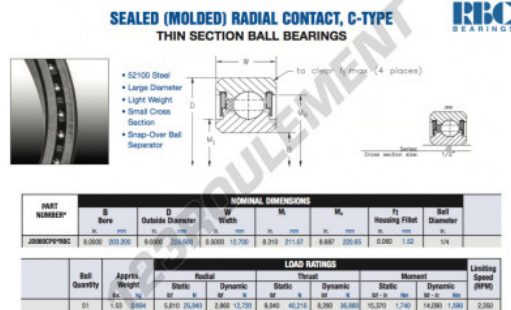

## Roulement à bille simple rangée JD080-CP0-RBC - JD080-CP0-RBC

<https://www.123roulement.ca/roulement-palier/roulement-bille/simple-rangee/jd080-cp0-rbc>

### CARACTÉRISTIQUES PRODUIT

Marque	RBC
N° Ean13	3663952538471
Diam. intérieur	203.2 mm
Diam. extérieur	228.6 mm
Épaisseur	12.7 mm
Poids	694 g
Conditionnement	1

[contact@123roulement.ca](mailto:contact@123roulement.ca)