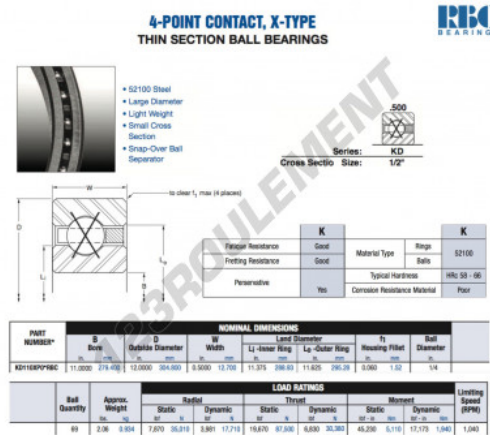

Roulement à bille simple rangée KD110-XP0-RBC - KD110-XP0-RBC

<https://www.123roulement.ca/roulement-palier/roulement-bille/simple-rangee/kd110-xp0-rbc>

CARACTÉRISTIQUES PRODUIT

Marque	RBC
N° Ean13	3663952537368
Diam. intérieur	279.4 mm
Diam. extérieur	304.8 mm
Epaisseur	12.7 mm
Poids	934 g
Conditionnement	1