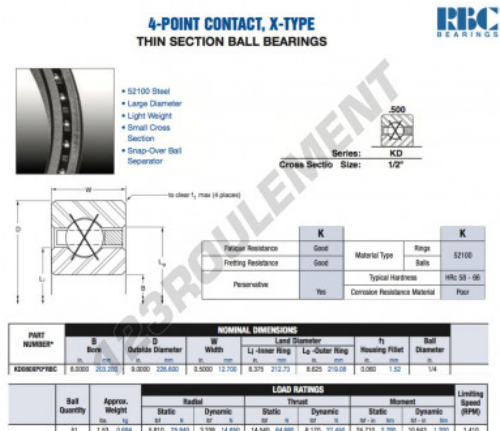

## Roulement à bille simple rangée KD080-XP0-RBC - KD080-XP0-RBC

<https://www.123roulement.ca/roulement-palier/roulement-bille/simple-rangee/kd080-xp0-rbc>

### CARACTÉRISTIQUES PRODUIT

Marque	RBC
N° Ean13	3663952537184
Diam. intérieur	203.2 mm
Diam. intérieur	8" inch
Diam. extérieur	228.6 mm
Diam. extérieur	9" inch
Epaisseur	12.7 mm
Epaisseur	1/2" inch
Poids	694 g
Conditionnement	1