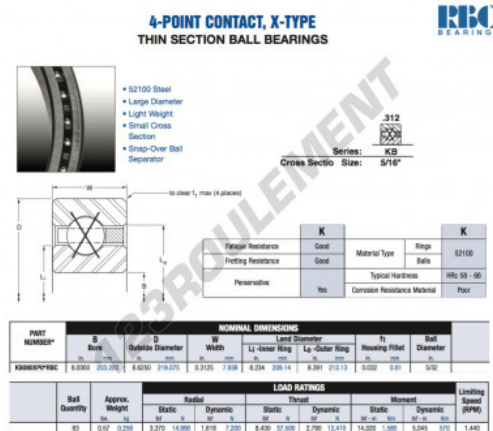

Roulement à bille simple rangée KB080-XP0-RBC - KB080-XP0-RBC

<https://www.123roulement.ca/roulement-palier/roulement-bille/simple-rangee/kb080-xp0-rbc>

CARACTÉRISTIQUES PRODUIT

| | |
|-----------------|---------------|
| Marque | RBC |
| N° Ean13 | 3663952537160 |
| Diam. intérieur | 203.2 mm |
| Diam. intérieur | 8" inch |
| Diam. extérieur | 219.075 mm |
| Diam. extérieur | 8 5/8" inch |
| Epaisseur | 7.938 mm |
| Epaisseur | 5/16" inch |
| Poids | 259 g |
| Conditionnement | 1 |