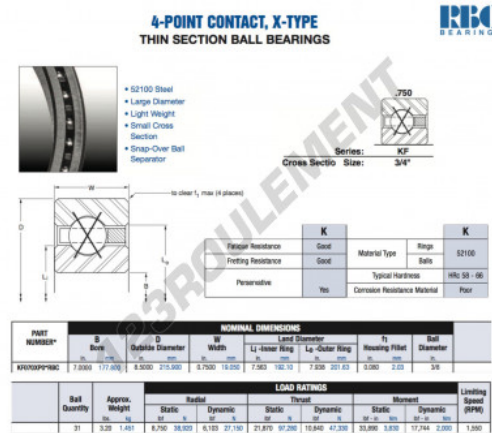

Roulement à bille simple rangée KF070-XP0-RBC - KF070-XP0-RBC

<https://www.123roulement.ca/roulement-palier/roulement-bille/simple-rangee/kf070-xp0-rbc>

CARACTÉRISTIQUES PRODUIT

Marque	RBC
N° Ean13	3663952537078
Diam. intérieur	177.8 mm
Diam. intérieur	7" inch
Diam. extérieur	215.9 mm
Diam. extérieur	8 1/2" inch
Epaisseur	19.05 mm
Epaisseur	3/4" inch
Poids	1451 g
Conditionnement	1