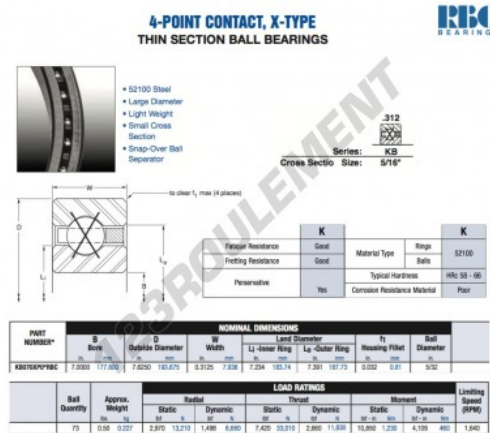

Roulement à bille simple rangée KB070-XP0-RBC - KB070-XP0-RBC

<https://www.123roulement.ca/roulement-palier/roulement-bille/simple-rangee/kb070-xp0-rbc>

CARACTÉRISTIQUES PRODUIT

Marque	RBC
N° Ean13	3663952537047
Diam. intérieur	177.8 mm
Diam. intérieur	7" inch
Diam. extérieur	193.675 mm
Diam. extérieur	7 5/8" inch
Epaisseur	7.938 mm
Epaisseur	5/16" inch
Poids	227 g
Conditionnement	1