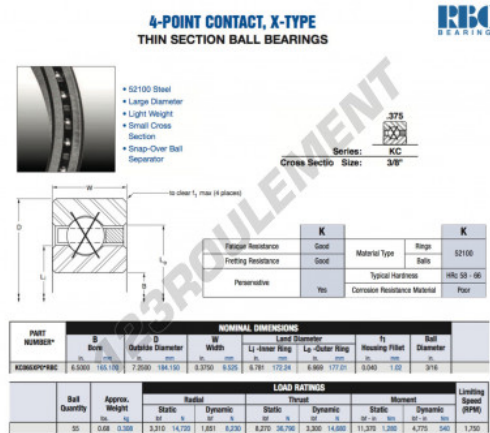

Roulement à bille simple rangée KC065-XP0-RBC - KC065-XP0-RBC

<https://www.123roulement.ca/roulement-palier/roulement-bille/simple-rangee/kc065-xp0-rbc>

CARACTÉRISTIQUES PRODUIT

Marque	RBC
N° Ean13	3663952536996
Diam. intérieur	165.1 mm
Diam. intérieur	6 1/2" inch
Diam. extérieur	184.15 mm
Diam. extérieur	7 1/4" inch
Epaisseur	9.525 mm
Epaisseur	3/8" inch
Poids	308 g
Conditionnement	1