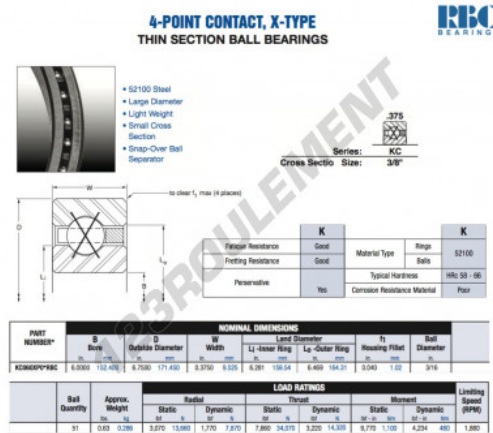

## Roulement à bille simple rangée KC060-XP0-RBC - KC060-XP0-RBC

<https://www.123roulement.ca/roulement-palier/roulement-bille/simple-rangee/kc060-xp0-rbc>

### CARACTÉRISTIQUES PRODUIT

Marque	RBC
N° Ean13	3663952536941
Diam. intérieur	152.4 mm
Diam. intérieur	6" inch
Diam. extérieur	171.45 mm
Diam. extérieur	6 3/4" inch
Epaisseur	9.525 mm
Epaisseur	3/8" inch
Poids	286 g
Conditionnement	1