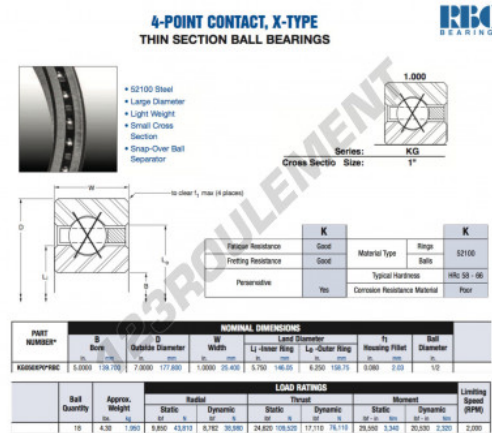

Roulement à bille simple rangée KG050-XP0-RBC - KG050-XP0-RBC

<https://www.123roulement.ca/roulement-palier/roulement-bille/simple-rangee/kg050-xp0-rbc>

CARACTÉRISTIQUES PRODUIT

Marque	RBC
N° Ean13	3663952536859
Diam. intérieur	139.7 mm
Diam. intérieur	5 1/2" inch
Diam. extérieur	177.8 mm
Diam. extérieur	7" inch
Epaisseur	25.4 mm
Epaisseur	1" inch
Poids	1950 g
Conditionnement	1