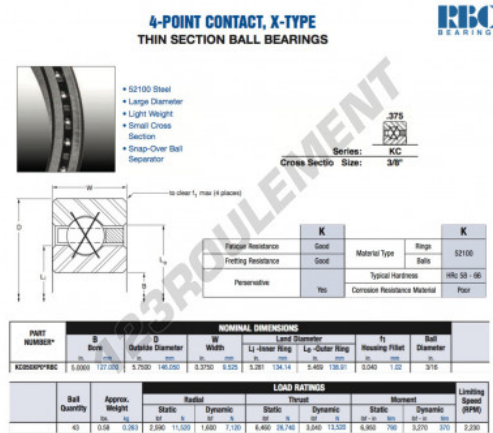

Roulement à bille simple rangée KC050-XP0-RBC - KC050-XP0-RBC

<https://www.123roulement.ca/roulement-palier/roulement-bille/simple-rangee/kc050-xp0-rbc>

CARACTÉRISTIQUES PRODUIT

Marque	RBC
N° Ean13	3663952536828
Diam. intérieur	127 mm
Diam. extérieur	146.05 mm
Epaisseur	9.525 mm
Poids	263 g
Conditionnement	1