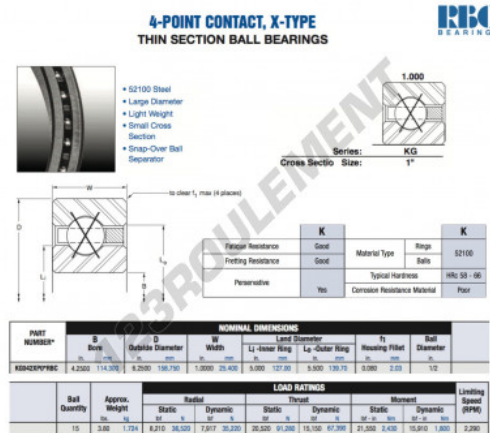

Roulement à bille simple rangée KG042-XP0-RBC - KG042-XP0-RBC

<https://www.123roulement.ca/roulement-palier/roulement-bille/simple-rangee/kg042-xp0-rbc>

CARACTÉRISTIQUES PRODUIT

Marque	RBC
N° Ean13	3663952536668
Diam. intérieur	114.3 mm
Diam. extérieur	158.75 mm
Epaisseur	25.4 mm
Poids	1724 g
Conditionnement	1