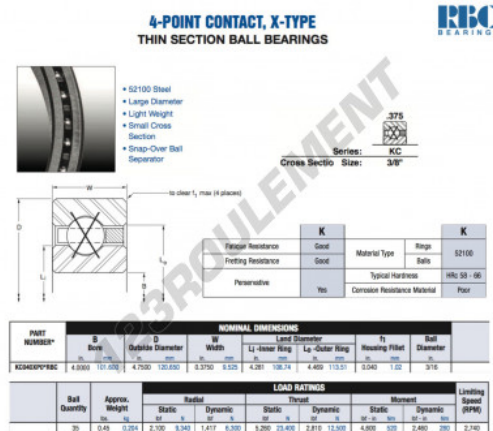

Roulement à bille simple rangée KC040-XP0-RBC - KC040-XP0-RBC

<https://www.123roulement.ca/roulement-palier/roulement-bille/simple-rangee/kc040-xp0-rbc>

CARACTÉRISTIQUES PRODUIT

Marque	RBC
N° Ean13	3663952536576
Diam. intérieur	101.6 mm
Diam. extérieur	120.65 mm
Epaisseur	9.525 mm
Poids	204 g
Conditionnement	1