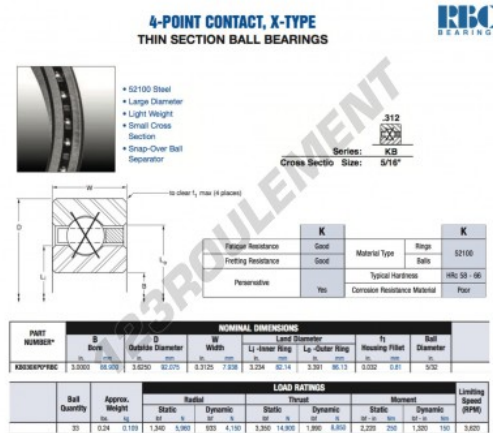

## Roulement à bille simple rangée KB030-XP0-RBC - KB030-XP0-RBC

<https://www.123roulement.ca/roulement-palier/roulement-bille/simple-rangee/kb030-xp0-rbc>

### CARACTÉRISTIQUES PRODUIT

Marque	RBC
N° Ean13	3663952536521
Diam. intérieur	88.9 mm
Diam. intérieur	3 1/2" inch
Diam. extérieur	92.075 mm
Diam. extérieur	3 5/8" inch
Epaisseur	7.938 mm
Epaisseur	5/16" inch
Poids	109 g
Conditionnement	1