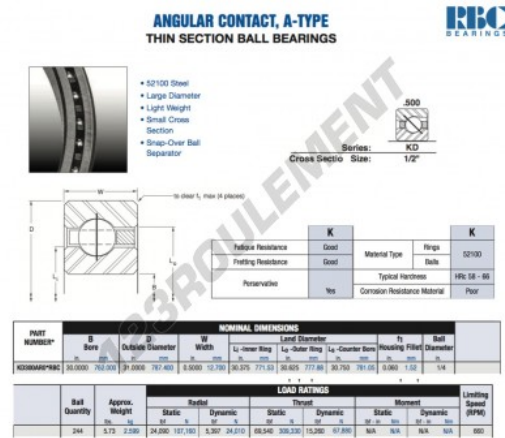

## Roulement à bille simple rangée KD300-AR0-RBC - KD300-AR0-RBC

<https://www.123roulement.ca/roulement-palier/roulement-bille/simple-rangee/kd300-ar0-rbc>

### CARACTÉRISTIQUES PRODUIT

Marque	RBC
N° Ean13	3663952536378
Diam. intérieur	762 mm
Diam. extérieur	787.4 mm
Epaisseur	12.7 mm
Poids	2599 g
Conditionnement	1

[contact@123roulement.ca](mailto:contact@123roulement.ca)