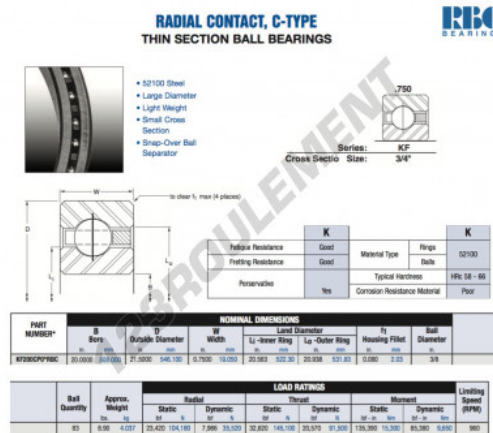

Roulement à bille simple rangée KF200-CP0-RBC - KF200-CP0-RBC

<https://www.123roulement.ca/roulement-palier/roulement-bille/simple-rangee/kf200-cp0-rbc>

CARACTÉRISTIQUES PRODUIT

Marque	RBC
N° Ean13	3663952534961
Diam. intérieur	508 mm
Diam. intérieur	20" inch
Diam. extérieur	546.1 mm
Diam. extérieur	21 1/2" inch
Epaisseur	19.05 mm
Epaisseur	3/4" inch
Poids	4037 g
Conditionnement	1