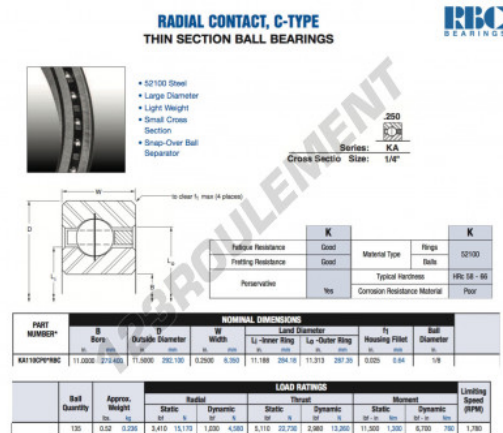

Roulement à bille simple rangée KA110-CP0-RBC - KA110-CP0-RBC

<https://www.123roulement.ca/roulement-palier/roulement-bille/simple-rangee/ka110-cp0-rbc>

CARACTÉRISTIQUES PRODUIT

Marque	RBC
N° Ean13	3663952534657
Diam. intérieur	279.4 mm
Diam. extérieur	292.1 mm
Epaisseur	6.35 mm
Poids	236 g
Conditionnement	1