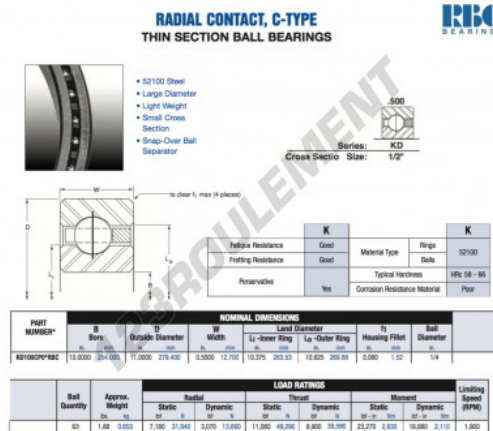

# Roulement à bille simple rangée KD100-CP0-RBC - KD100-CP0-RBC

<https://www.123roulement.ca/roulement-palier/roulement-bille/simple-rangee/kd100-cp0-rbc>

## CARACTÉRISTIQUES PRODUIT

Marque	RBC
N° Ean13	3663952534626
Diam. intérieur	254 mm
Diam. extérieur	279.4 mm
Épaisseur	12.7 mm
Poids	853 g
Conditionnement	1

[contact@123roulement.ca](mailto:contact@123roulement.ca)