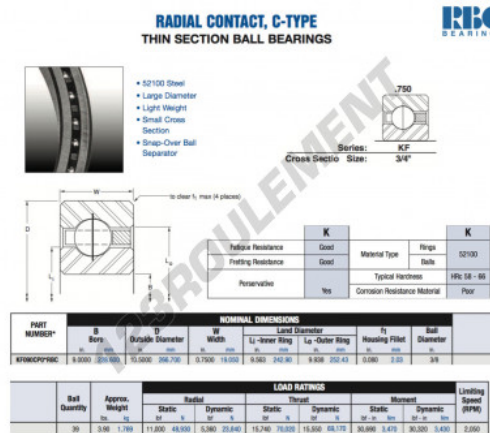

Roulement à bille simple rangée KF090-CP0-RBC - KF090-CP0-RBC

<https://www.123roulement.ca/roulement-palier/roulement-bille/simple-rangee/kf090-cp0-rbc>

CARACTÉRISTIQUES PRODUIT

Marque	RBC
N° Ean13	3663952534572
Diam. intérieur	228.6 mm
Diam. extérieur	266.7 mm
Épaisseur	19.05 mm
Poids	1769 g
Conditionnement	1