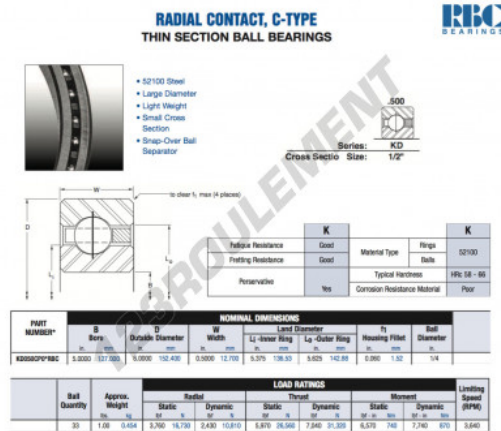

Roulement à bille simple rangée KD050-CP0-RBC - KD050-CP0-RBC

<https://www.123roulement.ca/roulement-palier/roulement-bille/simple-rangee/kd050-cp0-rbc>

CARACTÉRISTIQUES PRODUIT

Marque	RBC
N° Ean13	3663952534138
Diam. intérieur	127 mm
Diam. extérieur	152.4 mm
Epaisseur	12.7 mm
Poids	454 g
Conditionnement	1