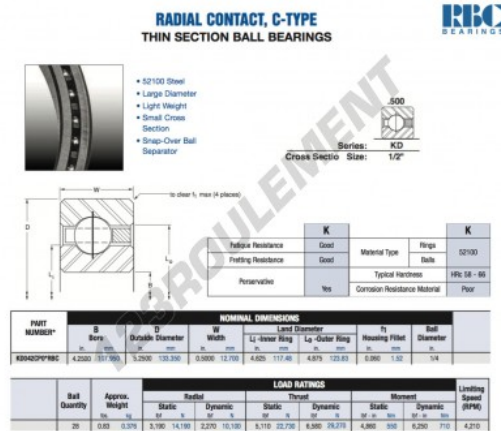

## Roulement à bille simple rangée KD042-CP0-RBC - KD042-CP0-RBC

<https://www.123roulement.ca/roulement-palier/roulement-bille/simple-rangee/kd042-cp0-rbc>

### CARACTÉRISTIQUES PRODUIT

Marque	RBC
N° Ean13	3663952533957
Diam. intérieur	107.95 mm
Diam. extérieur	133.35 mm
Epaisseur	12.7 mm
Poids	376 g
Conditionnement	1

[contact@123roulement.ca](mailto:contact@123roulement.ca)