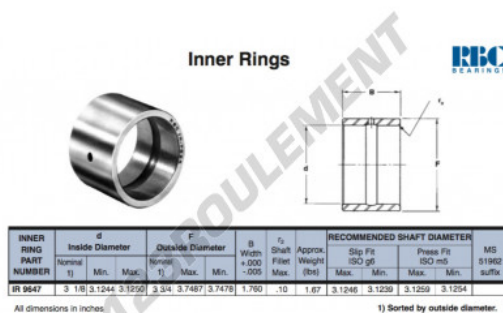

Bague intérieure IR9647-RBC - IR9647-RBC

<https://www.123roulement.ca/roulement-palier/roulement-aiguilles/bague-interieure/ir9647-rbc>

CARACTÉRISTIQUES PRODUIT

Marque	RBC
N° Ean13	3663952533131
Diam. intérieur	79.375 mm
Diam. extérieur	95.25 mm
Épaisseur	44.704 mm
Type	IR
Poids	757 g
Conditionnement	1