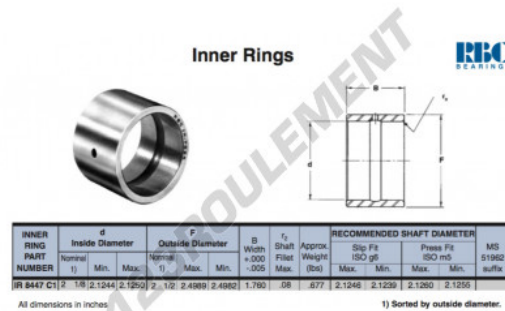

Bague intérieure IR8447-C1-RBC - IR8447-C1-RBC

<https://www.123roulement.ca/roulement-palier/roulement-aiguilles/bague-interieure/ir8447-c1-rbc>

CARACTÉRISTIQUES PRODUIT

Marque	RBC
N° Ean13	3663952532882
Diam. intérieur	53.975 mm
Diam. extérieur	63.5 mm
Épaisseur	44.704 mm
Type	IR
Poids	307 g
Conditionnement	1