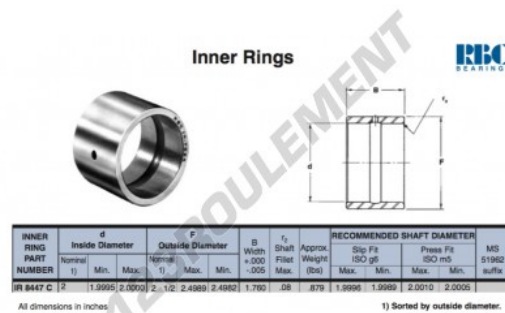

Bague intérieure IR8447-C-RBC - IR8447-C-RBC

<https://www.123roulement.ca/roulement-palier/roulement-aiguilles/bague-interieure/ir8447-c-rbc>

CARACTÉRISTIQUES PRODUIT

Marque	RBC
N° Ean13	3663952532868
Diam. intérieur	50.8 mm
Diam. extérieur	63.5 mm
Épaisseur	44.704 mm
Type	IR
Poids	399 g
Conditionnement	1