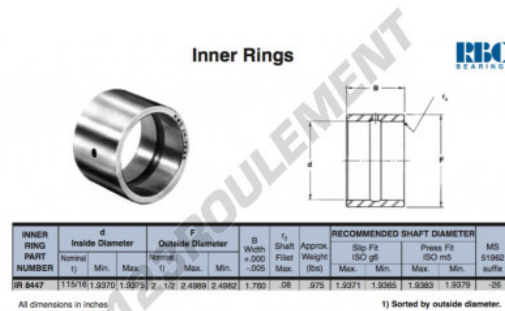

## Bague intérieure IR8447-RBC - IR8447-RBC

<https://www.123roulement.ca/roulement-palier/roulement-aiguilles/bague-interieure/ir8447-rbc>

### CARACTÉRISTIQUES PRODUIT

Marque	RBC
N° Ean13	3663952532837
Diam. intérieur	49.213 mm
Diam. extérieur	63.5 mm
Épaisseur	44.704 mm
Type	IR
Poids	442 g
Conditionnement	1

[contact@123roulement.ca](mailto:contact@123roulement.ca)