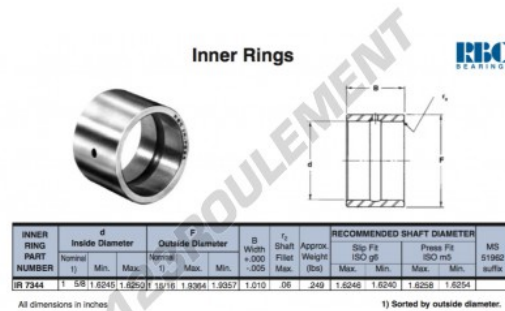

Bague intérieure IR7344-RBC - IR7344-RBC

<https://www.123roulement.ca/roulement-palier/roulement-aiguilles/bague-interieure/ir7344-rbc>

CARACTÉRISTIQUES PRODUIT

Marque	RBC
N° Ean13	3663952532707
Diam. intérieur	41.275 mm
Diam. extérieur	49.213 mm
Épaisseur	25.654 mm
Type	IR
Poids	113 g
Conditionnement	1