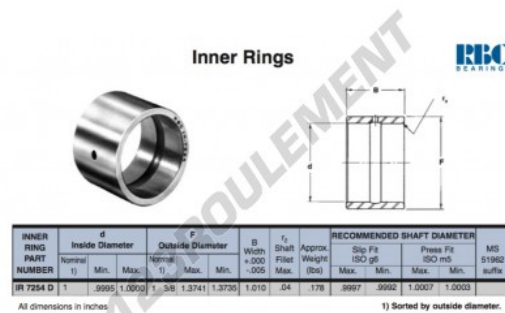

Bague intérieure IR7254-D-RBC - IR7254-D-RBC

<https://www.123roulement.ca/roulement-palier/roulement-aiguilles/bague-interieure/ir7254-d-rbc>

CARACTÉRISTIQUES PRODUIT

Marque	RBC
N° Ean13	3663952532325
Diam. intérieur	25.4 mm
Diam. extérieur	34.925 mm
Épaisseur	25.654 mm
Type	IR
Poids	81 g
Conditionnement	1