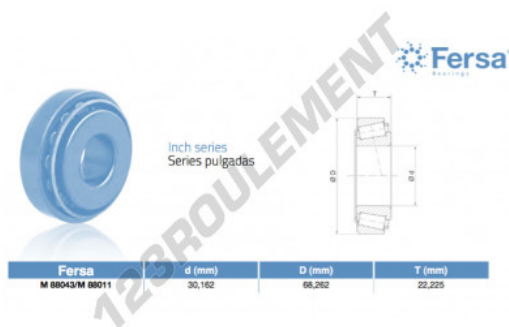

Roulement conique

M88043-M88011-ASFERSA - M88043-M88011-ASFERSA

<https://www.123roulement.ca/roulement-palier/roulement-rouleaux/conique/m88043-m88011-asfersa>

CARACTÉRISTIQUES PRODUIT

Marque	ASFERSA
N° Ean13	3663952521558
Diam. intérieur	30.162 mm
Diam. extérieur	68.262 mm
Épaisseur	22.225 mm
Conditionnement	1