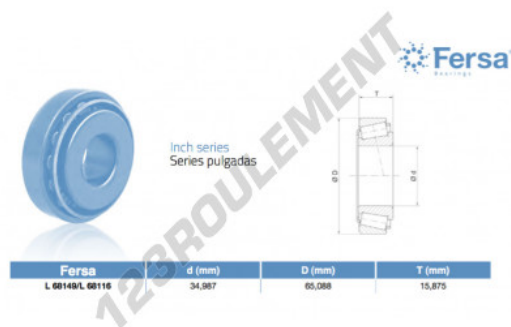

Roulement conique

L68149-L68116-ASFERSA - L68149-L68116-ASFERSA

<https://www.123roulement.ca/roulement-palier/roulement-rouleaux/conique/l68149-l68116-asfersa>

CARACTÉRISTIQUES PRODUIT

Marque	ASFERSA
N° Ean13	3663952521336
Diam. intérieur	34.987 mm
Diam. extérieur	65.088 mm
Épaisseur	15.875 mm
Conditionnement	1