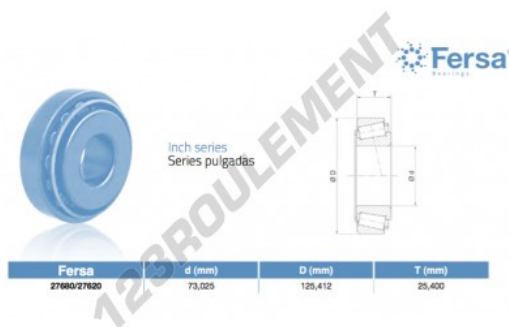

Roulement conique

27680-27620-ASFERSA - 27680-27620-ASFERSA

<https://www.123roulement.ca/roulement-palier/roulement-rouleaux/conique/27680-27620-asfersa>

CARACTÉRISTIQUES PRODUIT

Marque	ASFERSA
N° Ean13	3663952520360
Diam. intérieur	73.025 mm
Diam. extérieur	125.412 mm
Épaisseur	25.4 mm
Conditionnement	1