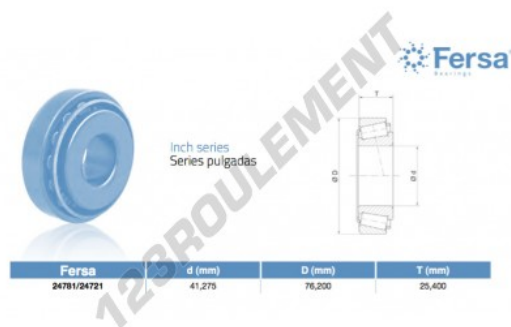

Roulement conique

24781-24721-ASFERSA - 24781-24721-ASFERSA

<https://www.123roulement.ca/roulement-palier/roulement-rouleaux/conique/24781-24721-asfersa>

CARACTÉRISTIQUES PRODUIT

Marque	ASFERSA
N° Ean13	3663952520049
Diam. intérieur	41.275 mm
Diam. extérieur	76.2 mm
Epaisseur	25.4 mm
Conditionnement	1