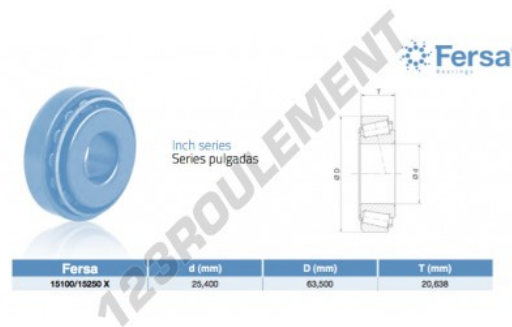

Roulement conique 15100-15250X-ASFERSA - 15100-15250X-ASFERSA

<https://www.123roulement.ca/roulement-palier/roulement-rouleaux/conique/15100-15250x-asfersa>

CARACTÉRISTIQUES PRODUIT

Marque	ASFERSA
N° Ean13	3663952519708
Diam. intérieur	25.4 mm
Diam. intérieur	1" inch
Diam. extérieur	63.5 mm
Diam. extérieur	2 1/2" inch
Epaisseur	20.638 mm
Epaisseur	13/16" inch
Poids	329 g
Conditionnement	1