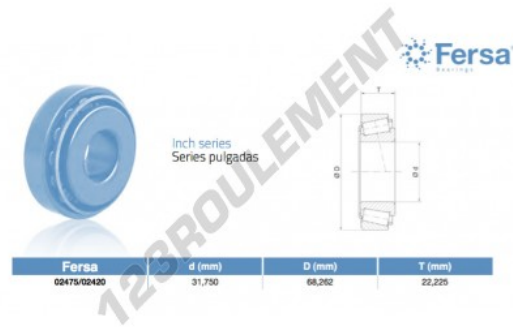

## Roulement conique

**02475-02420-ASFERSA - 02475-02420-ASFERSA**

<https://www.123roulement.ca/roulement-palier/roulement-rouleaux/conique/02475-02420-asfersa>

### CARACTÉRISTIQUES PRODUIT

Marque	ASFERSA
N° Ean13	3663952519159
Diam. intérieur	31.75 mm
Diam. extérieur	68.262 mm
Epaisseur	22.225 mm
Conditionnement	1

[contact@123roulement.ca](mailto:contact@123roulement.ca)