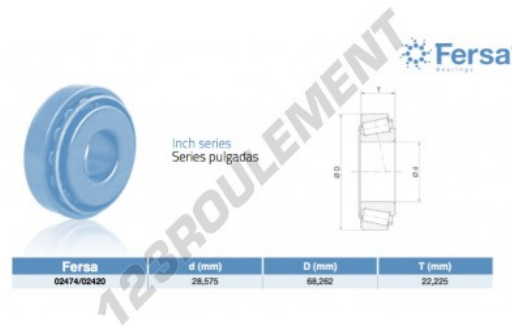

## Roulement conique

**02474-02420-ASFERSA - 02474-02420-ASFERSA**

<https://www.123roulement.ca/roulement-palier/roulement-rouleaux/conique/02474-02420-asfersa>

### CARACTÉRISTIQUES PRODUIT

Marque	ASFERSA
N° Ean13	3663952519142
Diam. intérieur	28.575 mm
Diam. extérieur	68.262 mm
Epaisseur	22.225 mm
Conditionnement	1

[contact@123roulement.ca](mailto:contact@123roulement.ca)