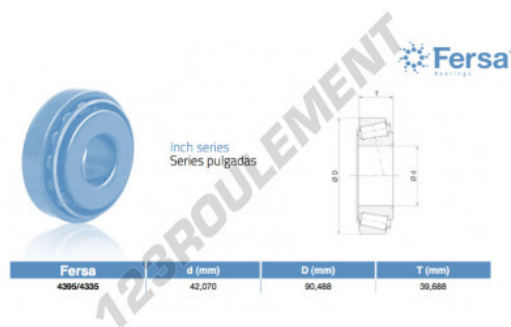

Roulement conique

4395-4335-ASFERSA - 4395-4335-ASFERSA

<https://www.123roulement.ca/roulement-palier/roulement-rouleaux/conique/4395-4335-asfersa>

CARACTÉRISTIQUES PRODUIT

Marque	ASFERSA
N° Ean13	3663952518893
Diam. intérieur	42.07 mm
Diam. extérieur	90.488 mm
Épaisseur	39.688 mm
Conditionnement	1