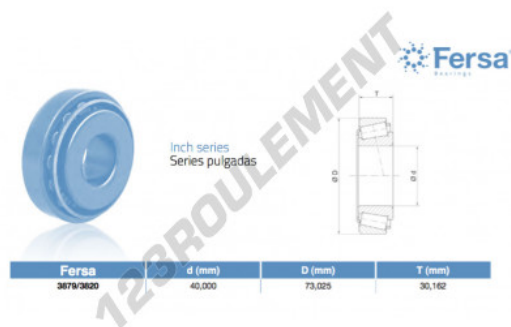

Roulement conique

3879-3820-ASFERSA - 3879-3820-ASFERSA

<https://www.123roulement.ca/roulement-palier/roulement-rouleaux/conique/3879-3820-asfersa>

CARACTÉRISTIQUES PRODUIT

Marque	ASFERSA
N° Ean13	3663952518787
Diam. intérieur	40 mm
Diam. extérieur	73.025 mm
Epaisseur	30.162 mm
Conditionnement	1