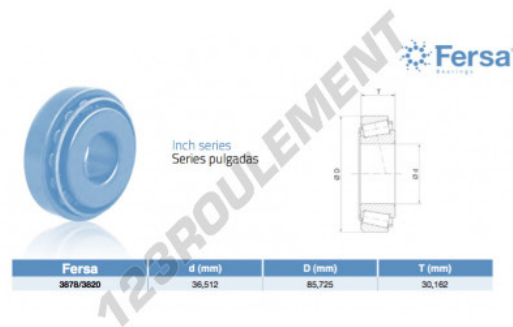

Roulement conique 3878-3820-ASFERSA - 3878-3820-ASFERSA

<https://www.123roulement.ca/roulement-palier/roulement-rouleaux/conique/3878-3820-asfersa>

CARACTÉRISTIQUES PRODUIT

Marque	ASFERSA
N° Ean13	3663952518770
Diam. intérieur	36.512 mm
Diam. extérieur	85.725 mm
Épaisseur	30.162 mm
Poids	892 g
Conditionnement	1
Norme	Sans norme