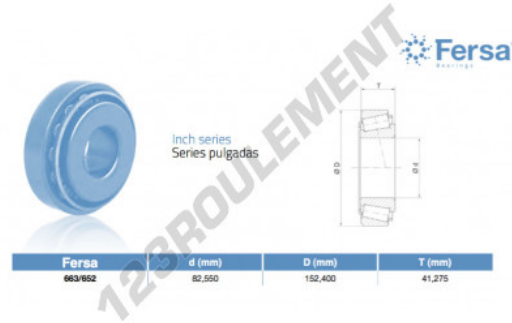

## Roulement conique 663-652-ASFERSA - 663-652-ASFERSA

<https://www.123roulement.ca/roulement-palier/roulement-rouleaux/conique/663-652-asfersa>

### CARACTÉRISTIQUES PRODUIT

|                 |               |
|-----------------|---------------|
| Marque          | ASFERSA       |
| N° Ean13        | 3663952518206 |
| Diam. intérieur | 82.55 mm      |
| Diam. extérieur | 152.4 mm      |
| Épaisseur       | 41.275 mm     |
| Conditionnement | 1             |