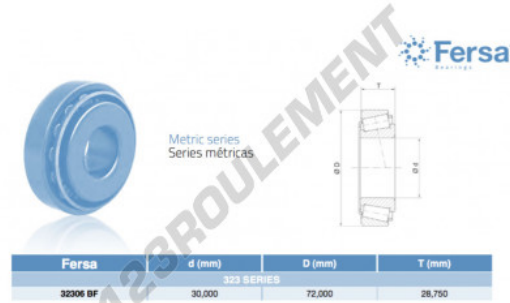

**Roulement conique**  
**32306BF-ASFERSA - 32306BF-ASFERSA**

<https://www.123roulement.ca/roulement-palier/roulement-rouleaux/conique/32306bf-asfersa>

**CARACTÉRISTIQUES PRODUIT**

|                 |               |
|-----------------|---------------|
| Marque          | ASFERSA       |
| N° Ean13        | 3663952516493 |
| Diam. intérieur | 30 mm         |
| Diam. extérieur | 72 mm         |
| Épaisseur       | 28.75 mm      |
| Conditionnement | 1             |