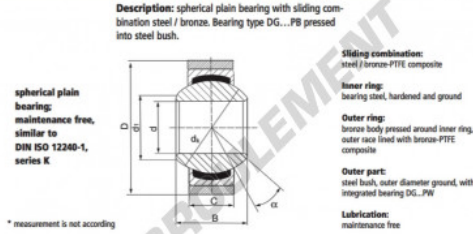

Rotule GEEW S30-PW-DURBAL - DS30-PW-DURBAL

<https://www.123roulement.ca/roulement-palier/rotule/geew/ds30-pw-durbal>

S30-PW

order number	measurement [mm]			
type	D	d ₁	B	α
S 30 PW	30	37	25,00	34,8

type	D	d ₁	α [°]	load rating C ₀ [N]	weight [kg]
S 30 PW	66*	50,8	15	318	0,610

CARACTÉRISTIQUES PRODUIT

Marque	DURBAL
N° Ean13	3663952510880
Diam. intérieur	30 mm
Diam. extérieur	66 mm
Epaisseur	25 mm
Type	GEEW
Poids	610 g
Lubrification	sans
Conditionnement	1

contact@123roulement.ca