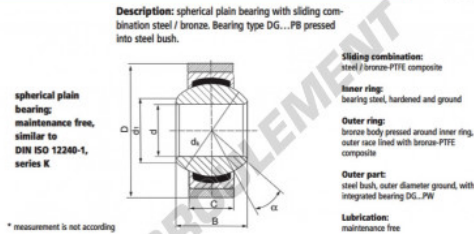

Rotule GEEW S22-PW-DURBAL - DS22-PW-DURBAL

<https://www.123roulement.ca/roulement-palier/rotule/geew/ds22-pw-durbal>

S22-PW

order number	measurement [mm]			
type	D	d ₁	B	d ₂
S 22 PW	22	28	20,00	25,8

type	D	d ₁	α [°]	load rating C ₀ [N]	weight [kg]
S 22 PW	50*	38,1	15	191	0,280

CARACTÉRISTIQUES PRODUIT

Marque	DURBAL
N° Ean13	3663952510842
Diam. intérieur	22 mm
Diam. extérieur	50 mm
Epaisseur	20 mm
Type	GEEW
Poids	280 g
Lubrification	sans
Conditionnement	1

contact@123roulement.ca