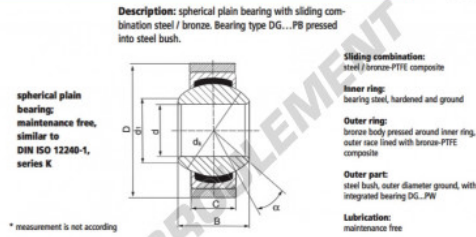

Rotule GEEW S14-PW-DURBAL - DS14-PW-DURBAL

<https://www.123roulement.ca/roulement-palier/rotule/geew/ds14-pw-durbal>

S14-PW

order number	measurement [mm]			
type	d ₁	B	C	d ₂
S 14 PW	14	19	13,50	16,8

type	D	d ₁	α [°]	load rating C ₀ [N]	weight [kg]
S 14 PW	34*	25,4	15	86	0,110

CARACTÉRISTIQUES PRODUIT

Marque	DURBAL
N° Ean13	3663952510767
Diam. intérieur	14 mm
Diam. extérieur	34 mm
Epaisseur	13.5 mm
Type	GEEW
Poids	110 g
Lubrification	sans
Conditionnement	1

contact@123roulement.ca