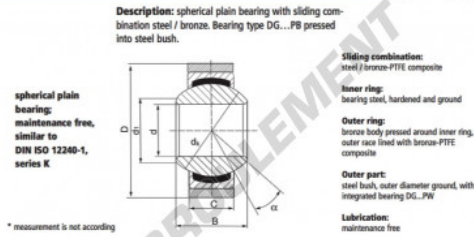

Rotule GEEW S14-PW-DURBAL - S14-PW-DURBAL

<https://www.123roulement.ca/roulement-palier/rotule/geew/s14-pw-durbal>

S14-PW

order number	measurement [mm]			
type	d ₁	B	C	d ₁
S 14 PW	14	19	13,50	16,8

type	D	d ₁	α [°]	load rating C ₀ [N]	weight [kg]
S 14 PW	34*	25,4	15	86	0,110

CARACTÉRISTIQUES PRODUIT

Marque	DURBAL
N° Ean13	3663952510767
Diam. intérieur	14 mm
Diam. extérieur	34 mm
Epaisseur	13.5 mm
Type	GEEW
Poids	110 g
Lubrification	sans
Conditionnement	1

contact@123roulement.ca